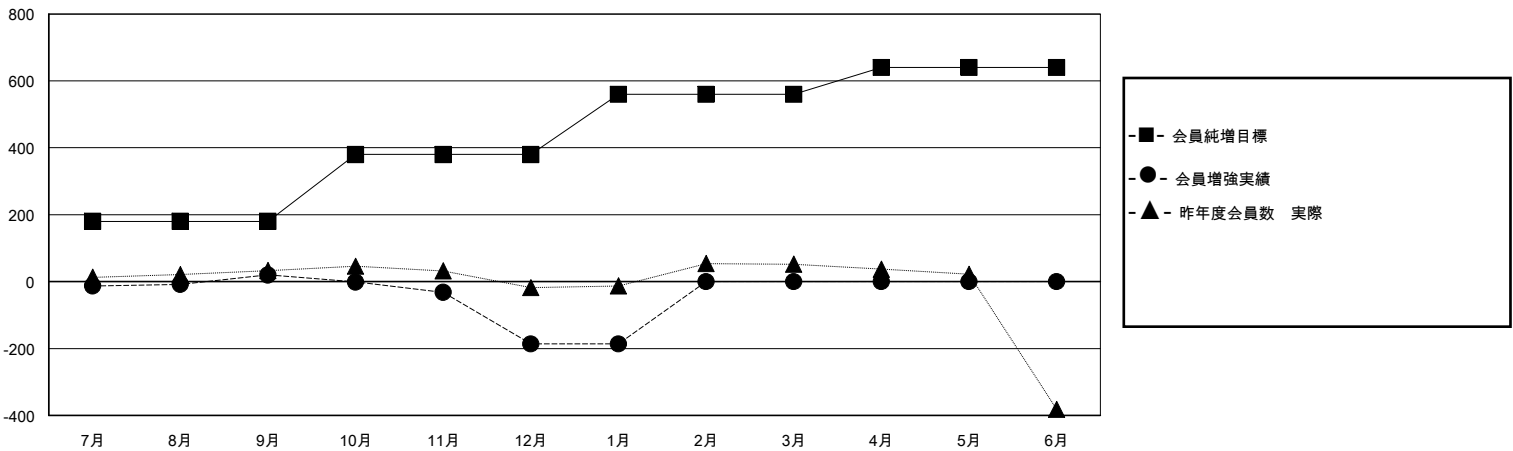

MONTHLY MEMBERSHIP PROGRESS REPORT

District 330 A

Results as of: 1/31/2024

GMT:

地域 JAPAN

GMT会則地域

クラブ			
結果：2023-2024			
四半期	新クラブ目標	新クラブ	解散クラブ
7月/8月/9月	1	1	0
10月/11月/12月	1	0	2
1月/2月/3月	1	0	0
4月/5月/6月	0	0	0

名			
結果：2023-2024			
四半期	会員純増目標	会員増強実績	退会者(転籍を含む)実際
7月/8月/9月	180	169	143
10月/11月/12月	200	89	279
1月/2月/3月	180	39	37
4月/5月/6月	80	0	0

新クラブ目標及び実績累計

会員目標及び実績累計

解散クラブ: 2	86 CLUBS OF 187 一名以上の新会員を登録	男女別
退会者	会員累計データを見るには、ここをクリック	男性 3,754 (72.53%)
物故会員 36		女性 1,421 (27.45%)
クラブ解散 0	世帯主/家族会員合計 1,694	
その他 423	国際会費半額の家族会員 1,062	
合計 459		