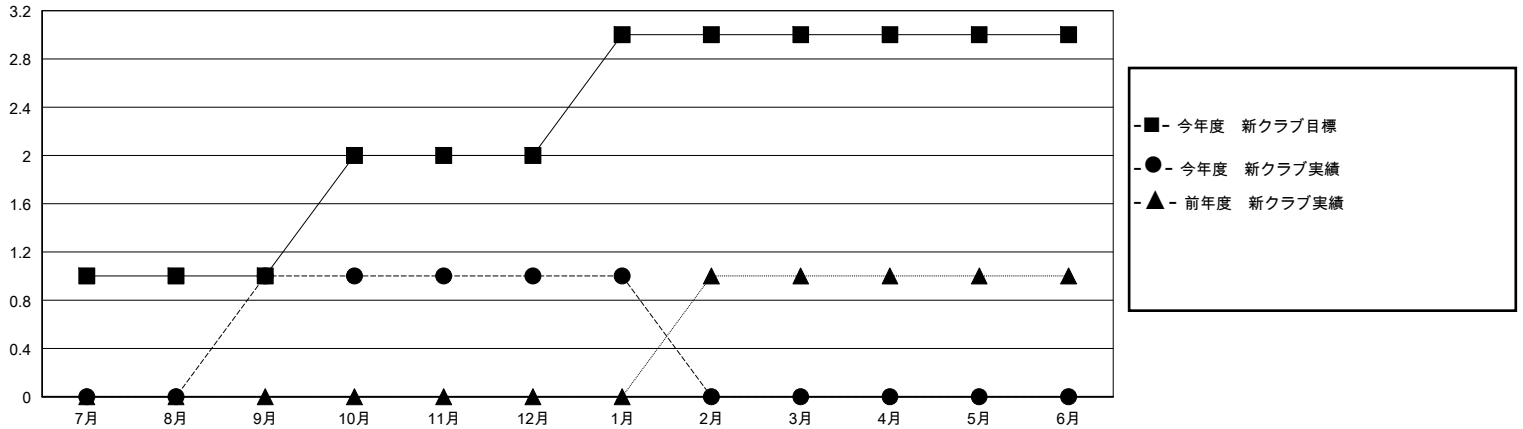

MONTHLY MEMBERSHIP PROGRESS REPORT

District 330 A

Results as of: 1/31/2024

GMT:

地域 JAPAN

GMT会則地域

クラブ			
結果：2023-2024			
四半期	新クラブ目標	新クラブ	解散クラブ
7月/8月/9月	1	1	0
10月/11月/12月	1	0	2
1月/2月/3月	1	0	0
4月/5月/6月	0	0	0

名			
結果：2023-2024			
四半期	会員純増目標	会員増強実績	退会者(転籍を含む)実際
7月/8月/9月	180	169	143
10月/11月/12月	200	89	279
1月/2月/3月	180	39	37
4月/5月/6月	80	0	0

新クラブ目標及び実績累計

会員目標及び実績累計

解散クラブ: 2	86 CLUBS OF 187 一名以上の新会員を登録	男女別
退会者	会員累計データを見るには、ここをクリック	男性 3,754 (72.53%)
物故会員 36		女性 1,421 (27.45%)
クラブ解散 0	世帯主/家族会員合計 1,694	
その他 423	国際会費半額の家族会員 1,062	
合計 459		